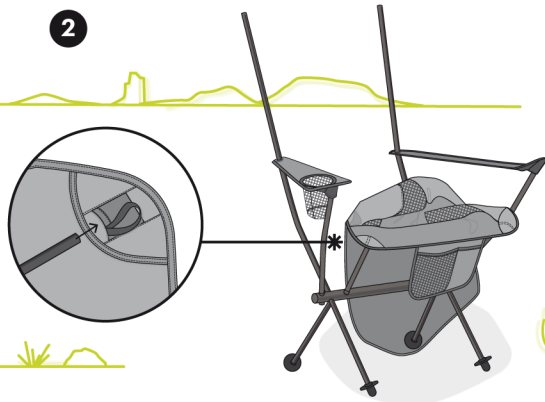

Eureka!

INSTRUCTIONS | Tagalong Highback (2571128)

1

2

3

ENTRETIEN DU MEUBLE

- Poids minimum: 120kg
- Éloigner des flammes nues.
- Utiliser ce produit sur un terrain plat.
- Afin d'éviter des blessures aux doigts, prendre soin en ouvrant ou en fermant le fauteuil.

GARANTIE

- Votre meuble Eureka! est couvert par une garantie d'un an. Pour de plus amples renseignements, veuillez visiter le site Web ou communiquer avec le Service à la clientèle.

QUESTIONS ?

Johnson Outdoors Gear, Inc.
États-Unis : 1-800-572-8822
www.eurekacamping.com

Johnson Outdoors Canada
Canada : 1-800-263-6390
www.eurekatentscanada.com