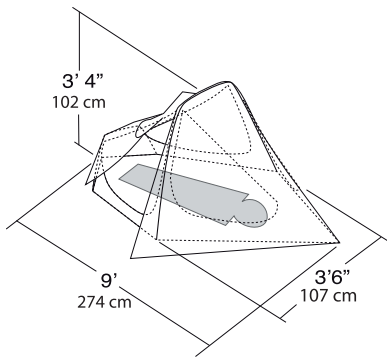

PERFORMANCE Light

Spitfire Solo/Duo

 lb. <hr style="width: 50%; margin: 0 auto;"/> kg.	MAX	3 lb 5 oz
	MIN	2 lb 12 oz
	MAX	1.5 kg
	MIN	1.2 kg

 lb. <hr style="width: 50%; margin: 0 auto;"/> kg.	MAX	4 lb 5 oz
	MIN	4 lb
	MAX	1.9 kg
	MIN	1.8 kg