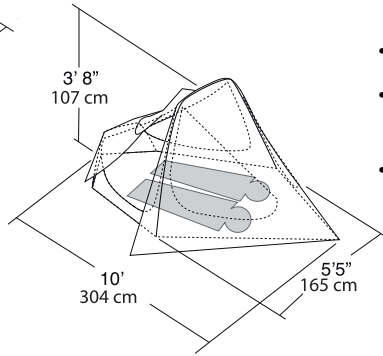

PERFORMANCE Light

Spitfire Solo/Duo

 lb. <hr style="width: 50%; margin: 0 auto;"/> kg.	MAX	3 lb 5 oz
	MIN	2 lb 12 oz
	MAX	1.5 kg
	MIN	1.2 kg

 lb. <hr style="width: 50%; margin: 0 auto;"/> kg.	MAX	4 lb 5 oz
	MIN	4 lb
	MAX	1.9 kg
	MIN	1.8 kg