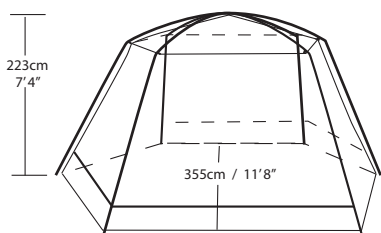

Hex

Hex XL

lb. kg.	MAX	21 lb
	MIN	19 lb
	MAX	9.5 kg
	MIN	8.6 kg

lb. kg.	MAX	23 lb
	MIN	27 lb
	MAX	10.43 kg
	MIN	9.53 kg