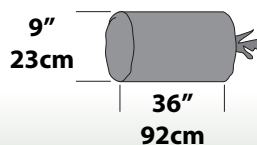

Hex

Hex XL

lb. kg.	MAX	21 lb
	MIN	19 lb
	MAX	9.5 kg
	MIN	8.6 kg

lb. kg.	MAX	23 lb
	MIN	27 lb
	MAX	10.43 kg
	MIN	9.53 kg