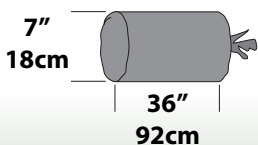

Hex

Hex XL

lb. kg.	MAX	21 lb
	MIN	19 lb
	MAX	9.5 kg
	MIN	8.6 kg

lb. kg.	MAX	23 lb
	MIN	27 lb
	MAX	10.43 kg
	MIN	9.53 kg