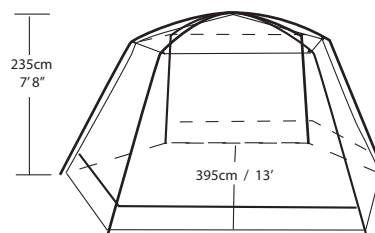

Hex

Hex XL

lb. kg.	MAX	21 lb
	MIN	19 lb
	MAX	9.5 kg
	MIN	8.6 kg

lb. kg.	MAX	23 lb
	MIN	27 lb
	MAX	10.43 kg
	MIN	9.53 kg